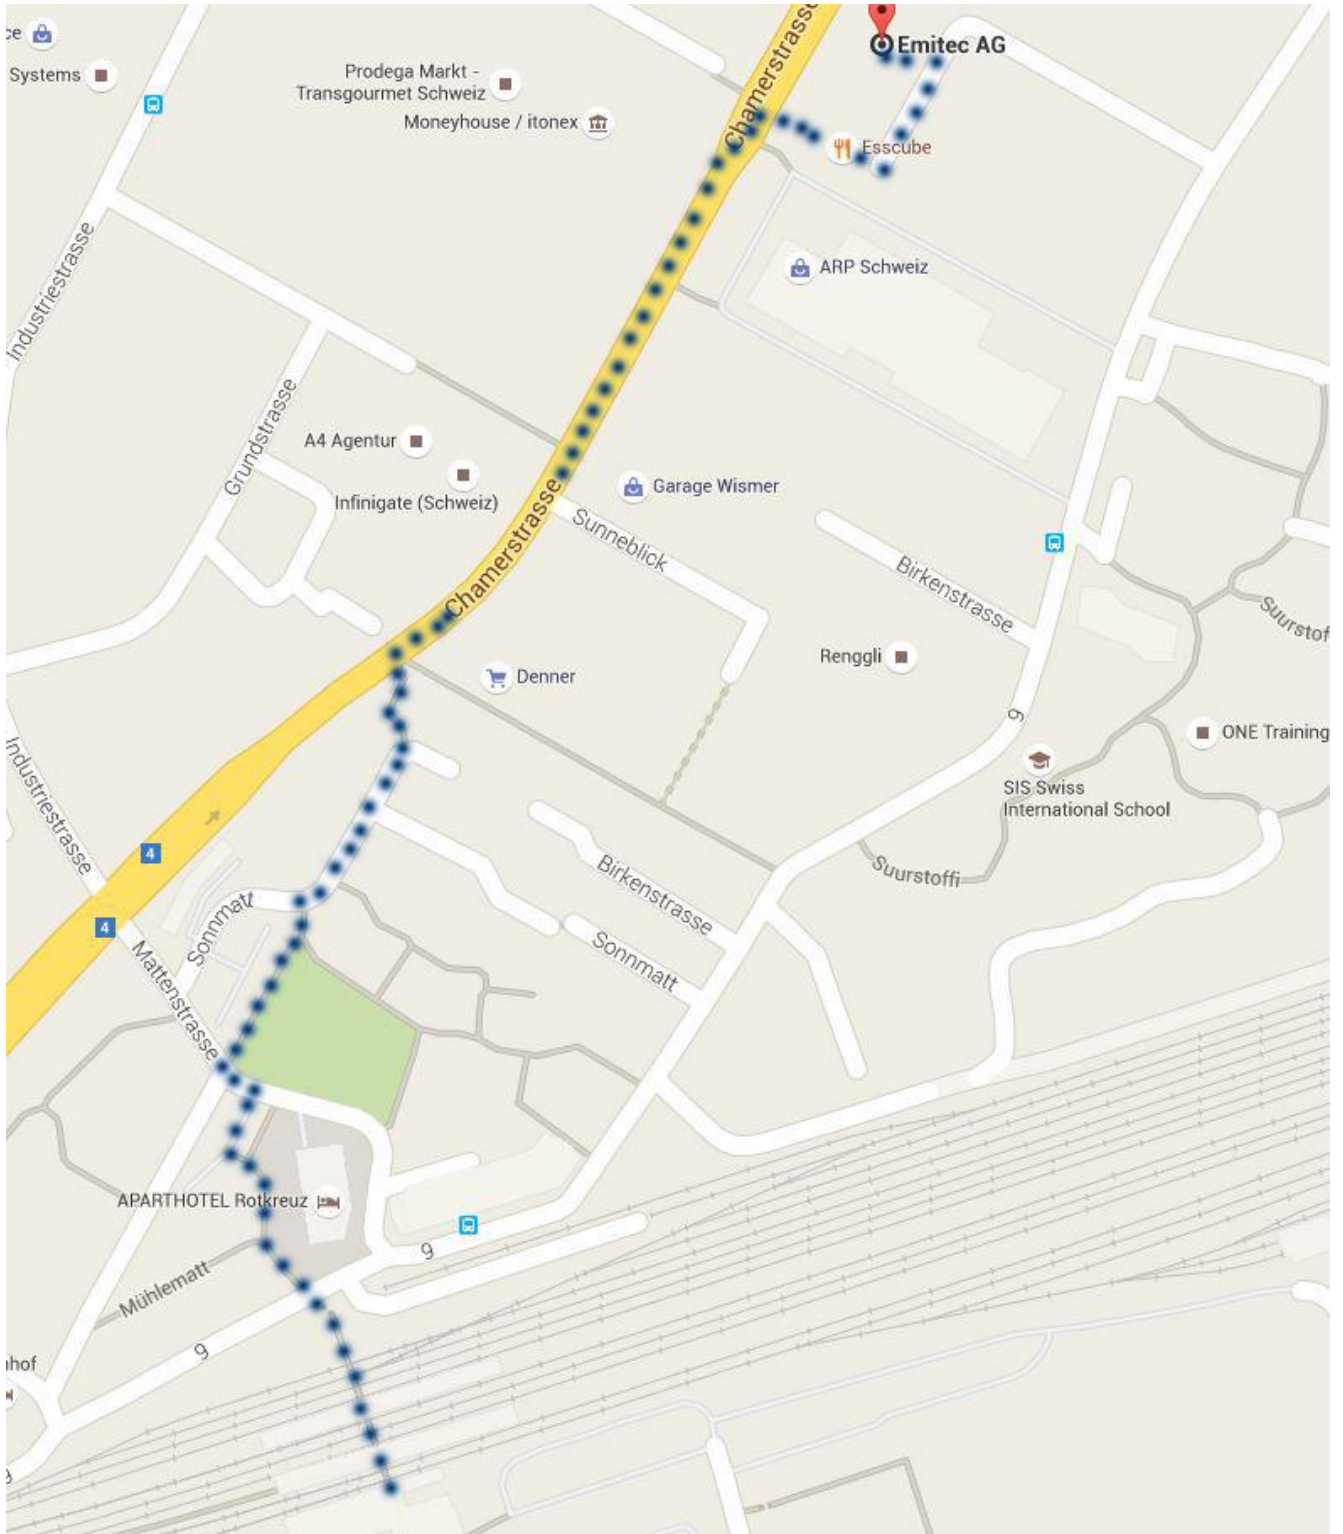

Wegbeschreibung zu Emitec & Mesomatic, Rotkreuz

Sie kommen aus Richtung...

...Autobahnausfahrt Rotkreuz

- nach Autobahnausfahrt links Richtung Rotkreuz
- bei Kreisel links Richtung Industrie Rotkreuz Ost / Golfpark fahren
- Strasse rechts einbiegen (Birkenstrasse)
- wiederum 1. Strasse rechts einbiegen (ebenfalls Birkenstrasse)
- Strasse folgen bis zum Schluss
- Vor der Tiefgarageneinfahrt links auf die Besucherparkplätze einbiegen

...Rotkreuz

- nicht ins Dorf einbiegen, sondern Richtung Holzhäusern/Cham weiterfahren
- bei der Ampel geradeaus
- Am Kreisel rechts Richtung Industrie Rotkreuz Ost / Golfpark fahren
- Strasse rechts einbiegen (Birkenstrasse)
- wiederum 1. Strasse rechts einbiegen (ebenfalls Birkenstrasse)
- Strasse folgen bis zum Schluss
- Vor der Tiefgarageneinfahrt links auf die Besucherparkplätze einbiegen

...zu Fuss(ca. 12min)

- Verlassen Sie den Bahnhof in der Unterführung Richtung **Bahnhof Nord**
- nach der Unterführung geradeaus (ca. 200m Kiesweg)
- nach dem Kiesweg weiter geradeaus bis zur Kantonsstrasse
- Bei der Kantonsstrasse nach rechts und der Kantonsstrasse Rotkreuz – Cham folgen
- 100m nach der BP-Tankstelle, auf der rechten Seite an der Kantonsstrasse steht der Business-Cube
- (siehe Bild) recht abiegen und am Office Concept Amline sowie am Restaurant Esscube vorbei auf die Rückseite des Gebäudes. Dort befindet sich der Eingang.

Plan

Mit dem Auto

Sie können Ihr Auto am Bahnhof bei den RailAway Parkplätzen parkieren.