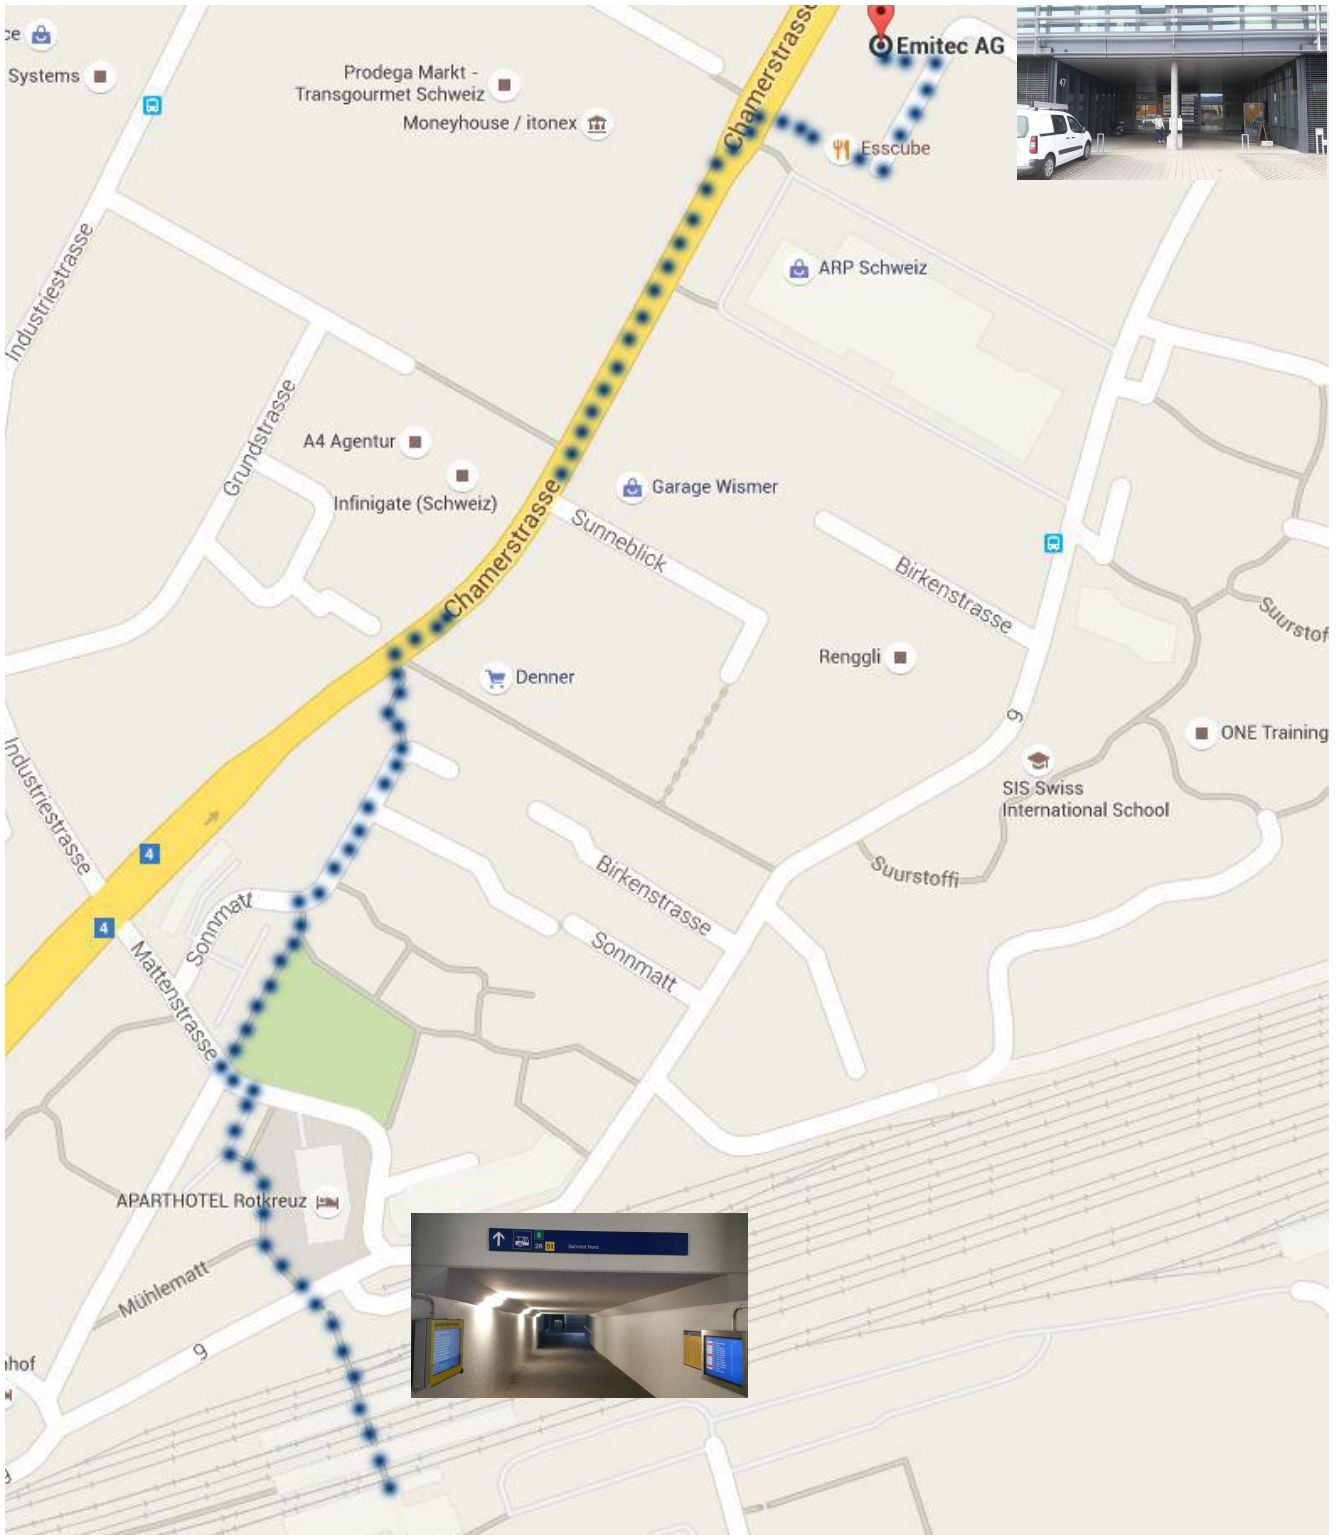

emitec ag + mesomatic ag
birkenstrasse 47 6343 rotkreuz switzerland
tel +41 (0)41 748 60 10 fax +41 (0)41 748 60 11
info@emitec.ch www.emitec.ch

Plan

leader in test and measurement...